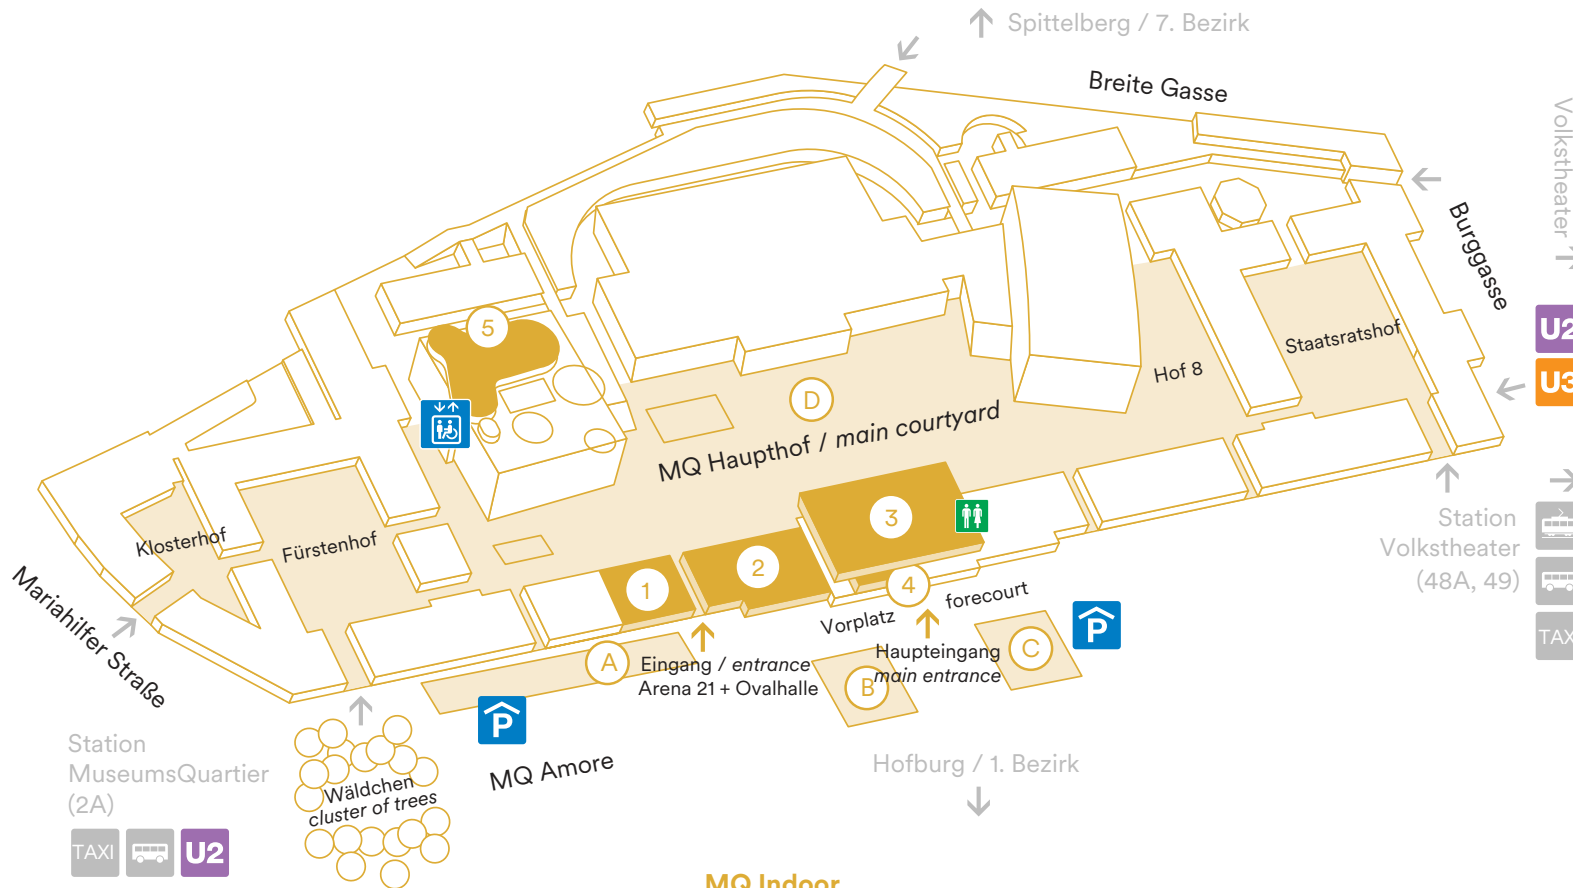

# Lageplan / Location map

Station  
MuseumsQuartier  
(2A)  
TAXI U2

## MQ Outdoor

- A Vorplatz A
- B Vorplatz B
- C Vorplatz C
- D MQ Haupthof

## MQ Indoor

- 1 Arena21
- 2 Ovalhalle
- 3 Barocke Suite A
- 3 Barocke Suite B
- 3 Barocke Suite C
- 4 Mezzanin
- 5 MQ Libelle